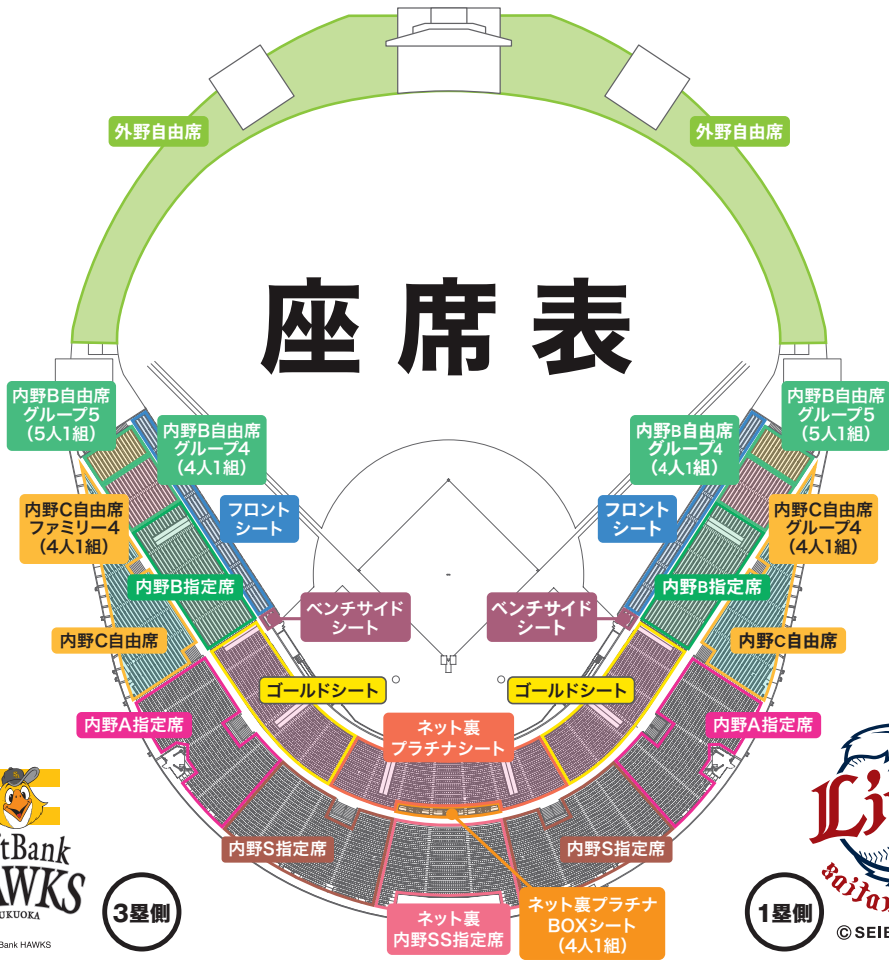

座席表

3塁側

1塁側